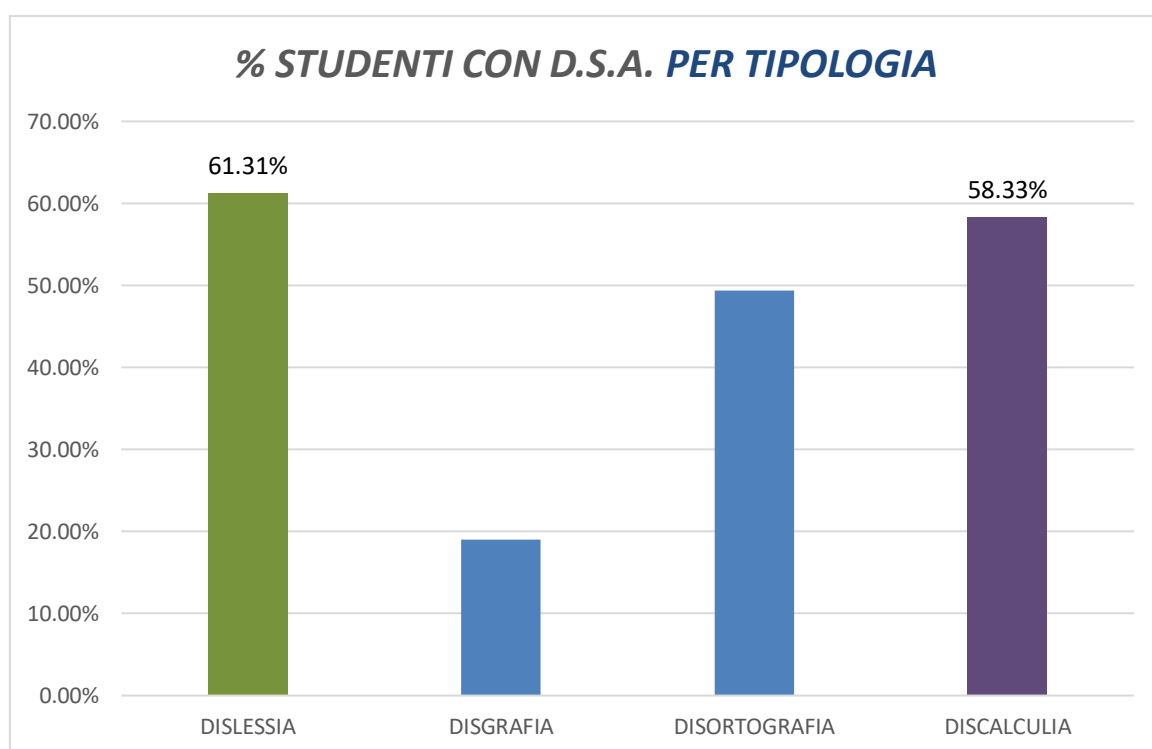

Ministero dell'Istruzione e del Merito

IST. D'ISTRUZIONE SUPERIORE "CATERINA CANIANA"

Via Polaresco 19 – 24129 Bergamo - Tel:035 250547 - <http://www.istitutocaniana.edu.it>

% STUDENTI CON D.S.A. PER TIPOLOGIA

% STUDENTI con D.S.A. per numero di disturbi

A.S. 2023/24

7/10/2023

A cura del Prof. ***Stefano Cacciola***

	DISLESSIA	DISGRAFIA	DISORTOGRAFIA	DISCALCULIA
Stud.	103	32	83	98
	61,31%	19,05%	49,40%	58,33%

		N° studenti	
N° disturbi	1	65	38,69%
	2	68	40,48%
	3	25	14,88%
	4	10	5,95%

Tot studenti **168** 100,00%

Per circa l'80% degli studenti con D.S.A. si registra un numero inferiore a tre disturbi.