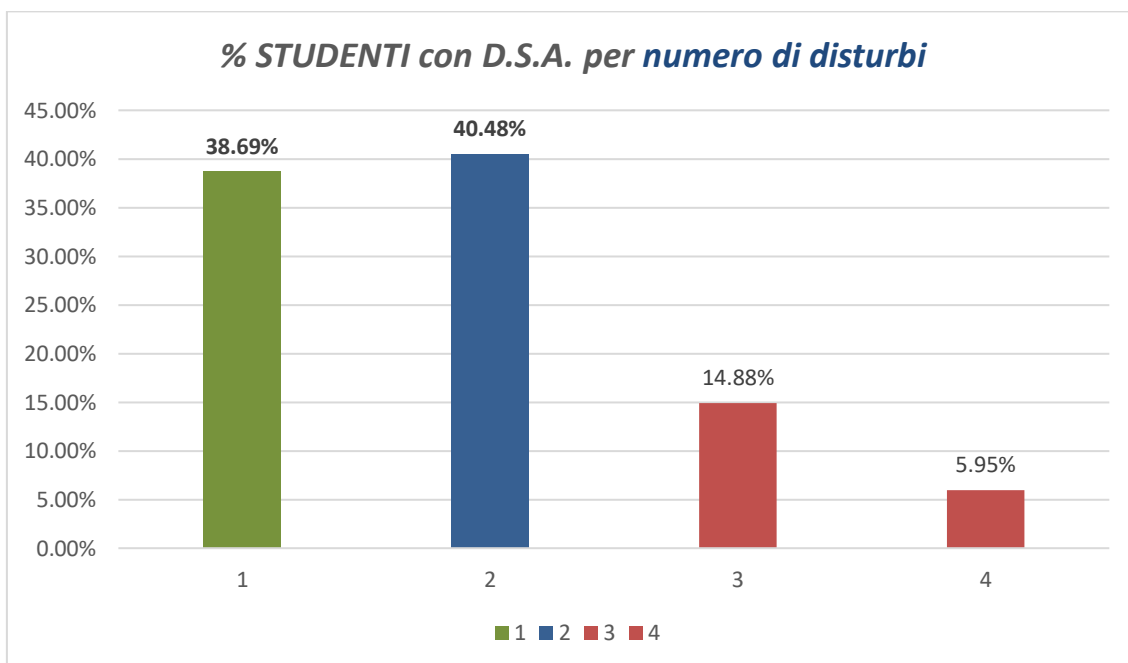

% STUDENTI con D.S.A. per numero di disturbi

A.S. 2023/24

7/10/2023

A cura del Prof. ***Stefano Cacciola***

	DISLESSIA	DISGRAFIA	DISORTOGRAFIA	DISCALCULIA
Stud.	103	32	83	98
	61,31%	19,05%	49,40%	58,33%

		N° studenti	
N° disturbi	1	65	38,69%
	2	68	40,48%
	3	25	14,88%
	4	10	5,95%

Tot studenti **168** 100,00%

Per circa l'80% degli studenti con D.S.A. si registra un numero inferiore a tre disturbi.